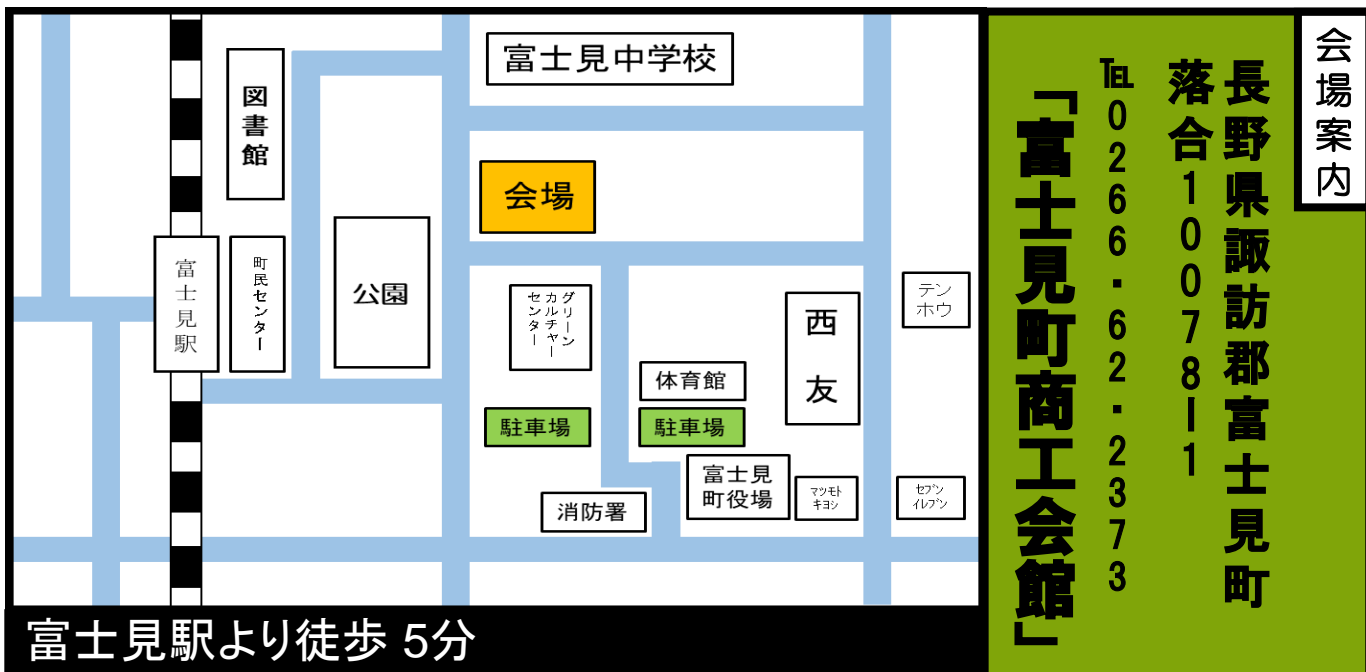

## 場所

富士見町商工会館

\*会場駐車場が満車の場合、富士見町役場の駐車場をご利用ください。

## 参加対象者

- 学生（高校生をはじめ大学生等）
- 一般求職者
- 保護者（単身でも参加できます）
- 移住希望者 等

\*新型コロナウイルス感染症の影響により、急遽中止となる場合がございます。その際は、町HPでご連絡します。

HPはここから！

会場案内

「富士見町商工会館」

長野県諏訪郡富士見町  
落合10078-1

TEL 0266-62-2373